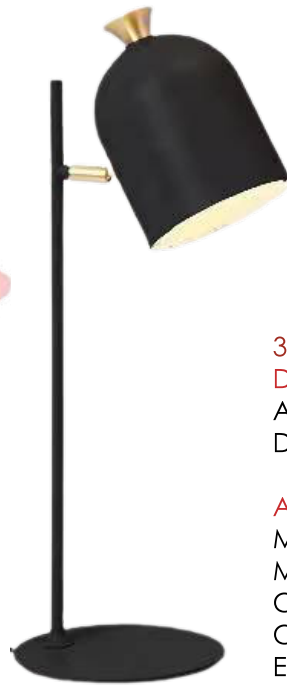

3LMDI50
DIMENSIONES
ALTURA: 55.00cm
DIAMETRO/ANCHO: 19.00cm

ACABADOS
Material de Cuerpo: Metal
Material de Pantalla: Metal
Color de Cuerpo: Dorado/Negro
Color de Pantalla: Dorado/Negro
Entrada de Foco: E26