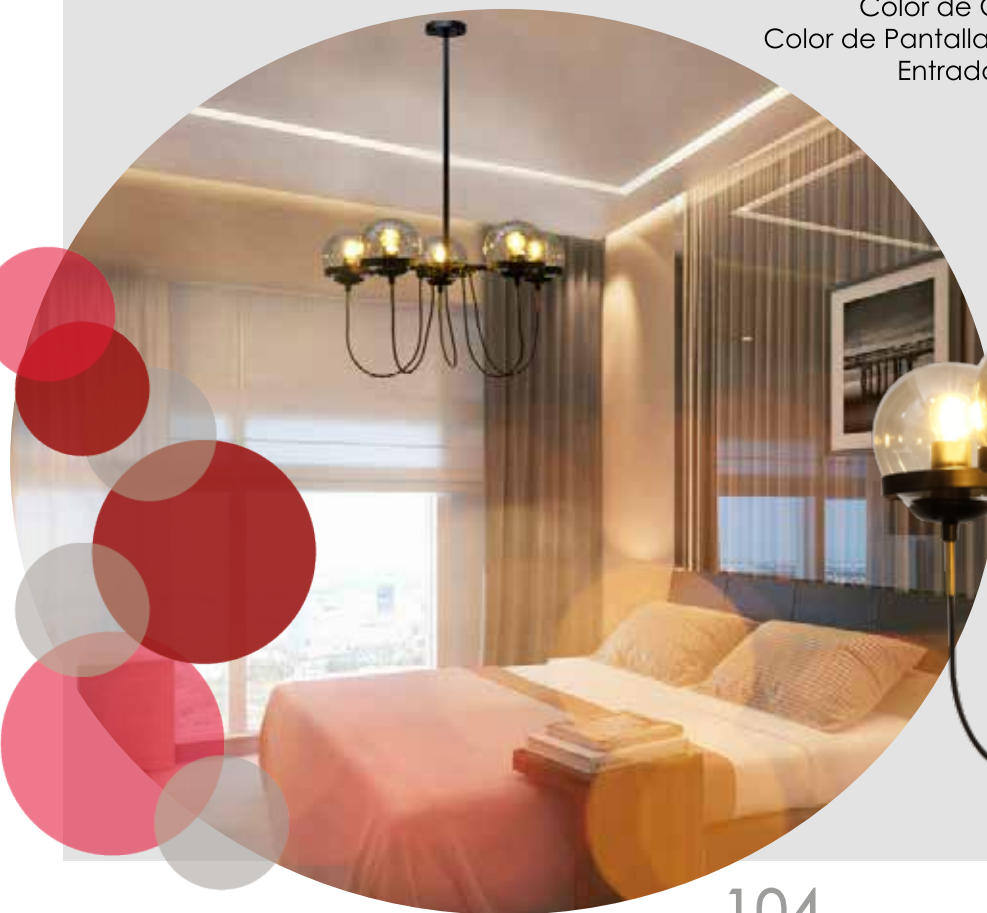

2CAF01
DIMENSIONES
ALTURA: 109.00cm
DIAMETRO/ANCHO: 60.00cm

ACABADOS
Material de Cuerpo: Metal
Material de Pantalla: Cristal
Color de Cuerpo: Negro
Color de Pantalla: Transparente
Entrada de Foco: E26