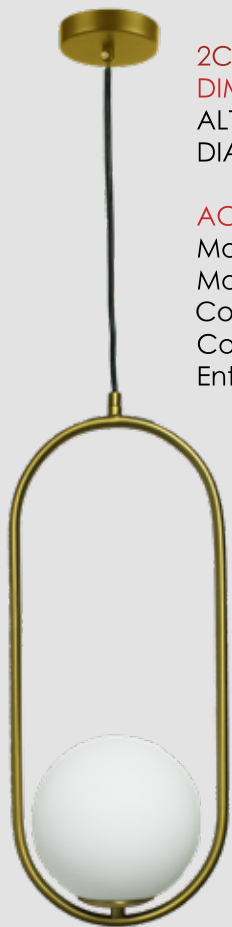

2CLDI09
DIMENSIONES
ALTURA: 96.50cm
DIAMETRO/ANCHO: 20.00cm

ACABADOS
Material de Cuerpo: Metal
Material de Pantalla: Vidrio
Color de Cuerpo: Dorado
Color de Pantalla: Blanco
Entrada de Foco: G9