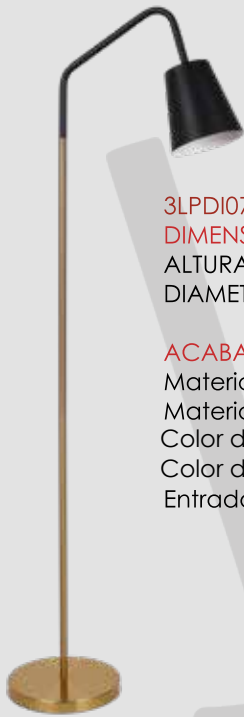

3LPDI07
DIMENSIONES
ALTURA: 147.00cm
DIAMETRO/ANCHO: 50.00cm

ACABADOS
Material de Cuerpo: Metal
Material de Pantalla: Vidrio
Color de Cuerpo: Negro/Dorado
Color de Pantalla: Negro
Entrada de Foco: E26