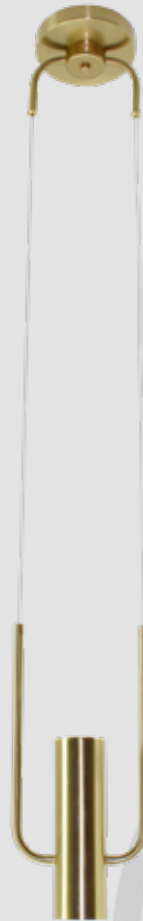

2CLDI09
DIMENSIONES
ALTURA: 96.50cm
DIAMETRO/ANCHO: 20.00cm

ACABADOS
Material de Cuerpo: Metal
Material de Pantalla: Vidrio
Color de Cuerpo: Dorado
Color de Pantalla: Blanco
Entrada de Foco: G9

2CLDI61
DIMENSIONES
ALTURA: 79.00cm
DIAMETRO/ANCHO: 20.00cm

ACABADOS
Material de Cuerpo: Metal
Material de Pantalla: Metal
Color de Cuerpo: Dorado
Color de Pantalla: Latón
Entrada de Foco: G10

2CLDI66
DIMENSIONES
ALTURA: 150.00CM
DIAMETRO/ANCHO: 30.00cm

ACABADOS
Material de Cuerpo: Metal
Material de Pantalla: Vidrio
Color de Cuerpo: Dorado
Color de Pantalla: Dorado/Transparente
Entrada de Foco: E26