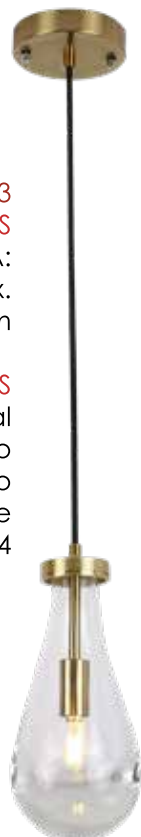

2CLDI73
DIMENSIONES

ALTURA:
40.00cm min. - 230.00cm máx.
DIAMETRO/ANCHO: 013.00cm

ACABADOS

Material de Cuerpo: Metal
Material de Pantalla: Vidrio
Color de Cuerpo: Dorado
Color de Pantalla: Transparente
Entrada de Foco: E14