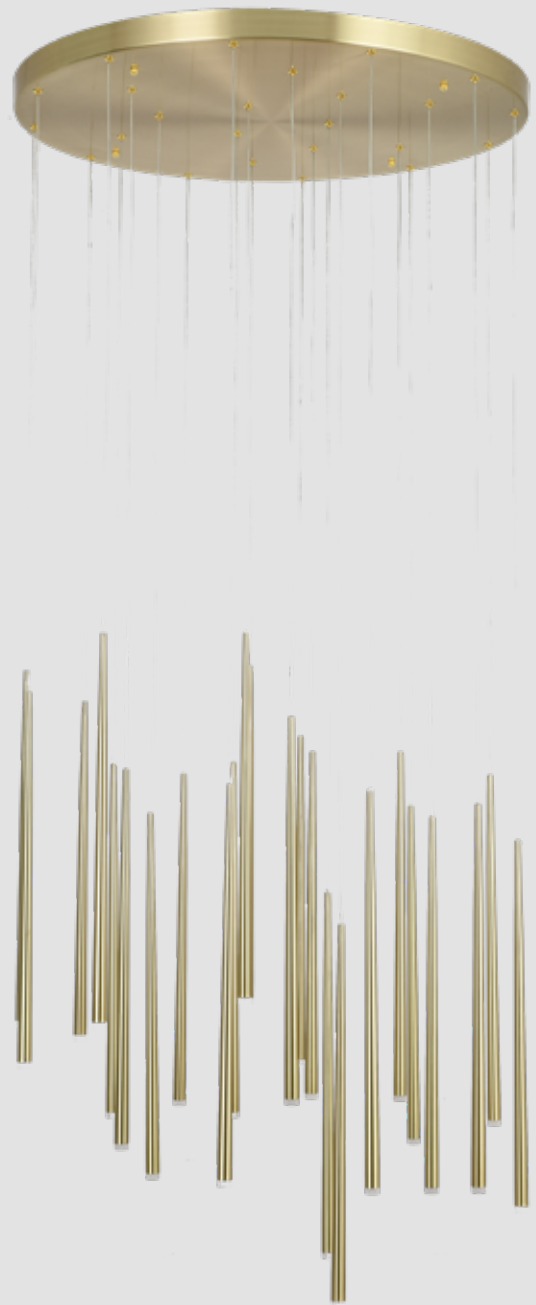

2CLDI36
DIMENSIONES

ALTURA: 372.00cm
DIAMETRO/ANCHO: 75.00cm

ACABADOS

Material de Cuerpo: Metal
Material de Pantalla: Metal
Color de Cuerpo: Dorado
Entrada de Foco:
LED integrado