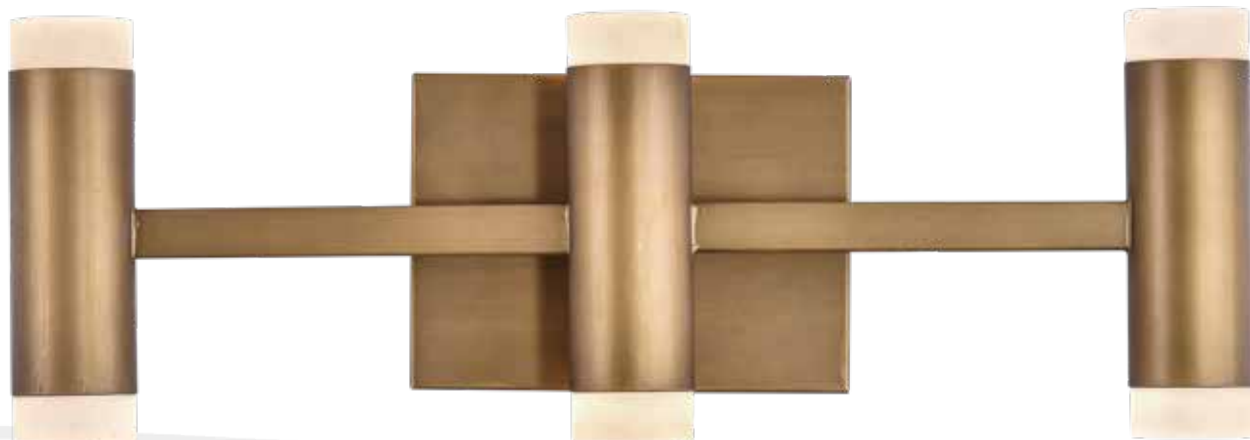

Material de Cuerpo: Metal

Material de Pantalla: Vidrio

Color de Cuerpo: Dorado

Color de Pantalla: Transparente

Entrada de Foco: E14

2ADI43

DIMENSIONES

ALTURA: 61.00cm

DIAMETRO/ANCHO: 12.00cm

ACABADOS

Material de Cuerpo: Metal

Material de Pantalla: Vidrio

Color de Cuerpo: Dorado

Color de Pantalla: Transparente

Entrada de Foco: G9

2ADI17

DIMENSIONES

ALTURA: 17.20cm
DIAMETRO/ANCHO: 50.00cm

ACABADOS

Material de Cuerpo: Metal
Material de Pantalla: Metal
Color de Cuerpo: Dorado
Color de Pantalla: Dorado
Entrada de Foco: G9

2ADI19

DIMENSIONES

ALTURA: 13.50cm
DIAMETRO/ANCHO: 60.00cm