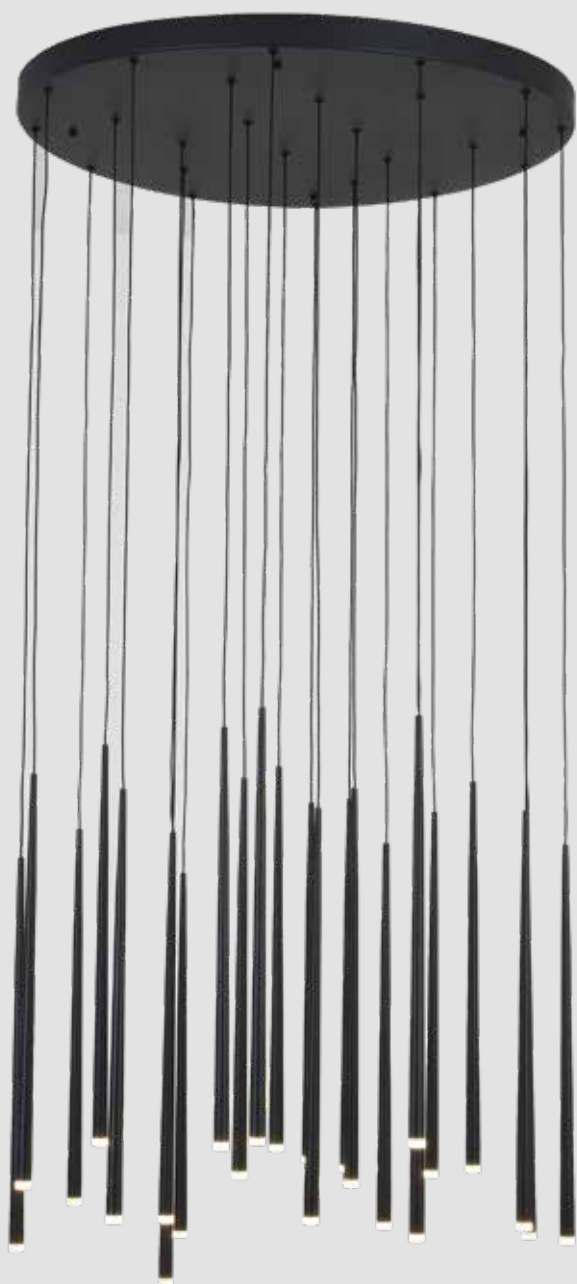

ALTURA: 110.00cm

DIAMETRO/ANCHO: 84.00cm

ACABADOS

Material de Cuerpo: Metal

Material de Pantalla: Metal

Color de Cuerpo: Negro

Color de Pantalla: Laton Dorado

Entrada de Foco: E26

2CLDI35
DIMENSIONES

ALTURA:
min. 180.00cm - máx. 303.00cm
DIAMETRO/ANCHO: 50.00cm

ACABADOS

Material de Cuerpo: Metal
Material de Pantalla: Metal
Color de Cuerpo: Dorado
Entrada de Foco:
LED integrado

2CLDI36
DIMENSIONES

ALTURA: 372.00cm
DIAMETRO/ANCHO: 75.00cm

ACABADOS

Material de Cuerpo: Metal
Material de Pantalla: Metal
Color de Cuerpo: Dorado
Entrada de Foco:
LED integrado

2CLDI34
DIMENSIONES
ALTURA: 372.00cm
DIAMETRO/ANCHO: 75.00cm