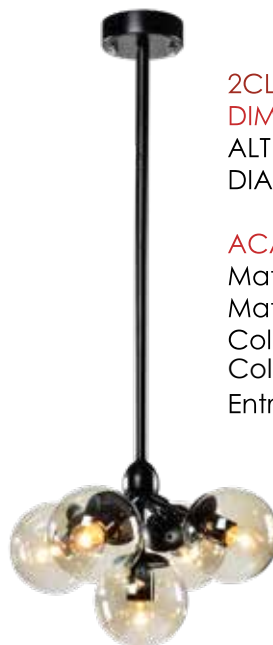

2CLTP416

DIMENSIONES

ALTURA: 135.00cm

DIAMETRO/ANCHO: 45.00cm

ACABADOS

Material de Cuerpo: Metal

Material de Pantalla: Vidrio

Color de Cuerpo: Negro

Color de Pantalla: Ambar

Entrada de Foco: E26