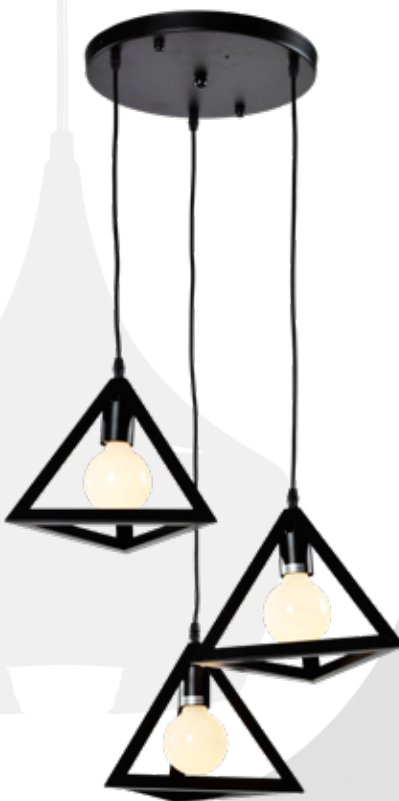

2CLTP409
DIMENSIONES
ALTURA: 90.00cm
DIAMETRO/ANCHO: 30.00cm

ACABADOS

Material de Cuerpo: Metal
Material de Pantalla: Metal
Color de Cuerpo: Negro Mate
Color de Pantalla: Negro Mate
Entrada de Foco: E26