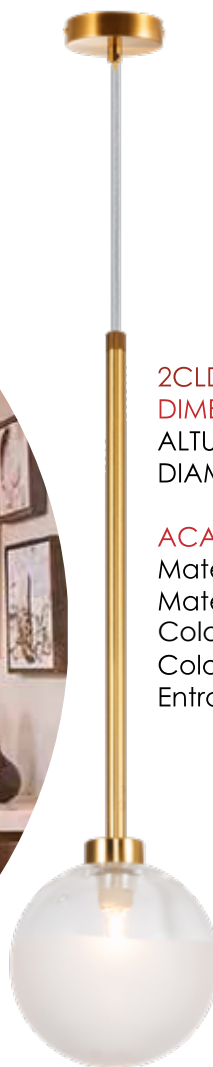

2CLDW13
DIMENSIONES
ALTURA: 120.00cm
DIAMETRO/ANCHO: 12.00cm

ACABADOS
Material de Cuerpo: Metal
Material de Pantalla: Vidrio
Color de Cuerpo: Dorado
Color de Pantalla: Blanco
Entrada de Foco: G4