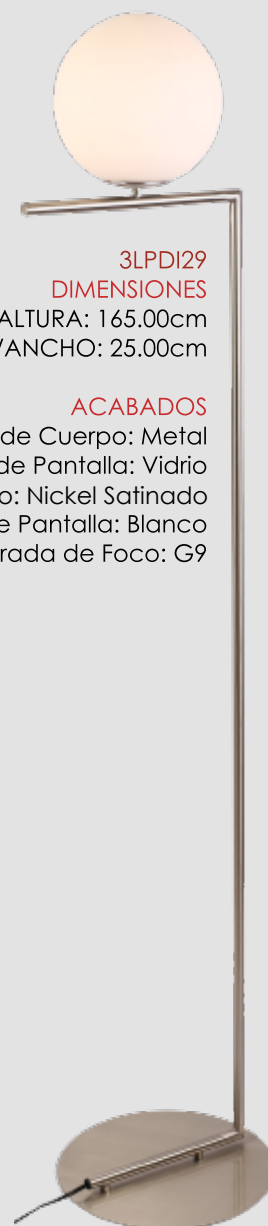

ALTURA: 165.00cm

DIAMETRO/ANCHO: 25.00cm

ACABADOS

Material de Cuerpo: Metal

Material de Pantalla: Vidrio

Color de Cuerpo: Dorado

Color de Pantalla: Blanco

Entrada de Foco: G9