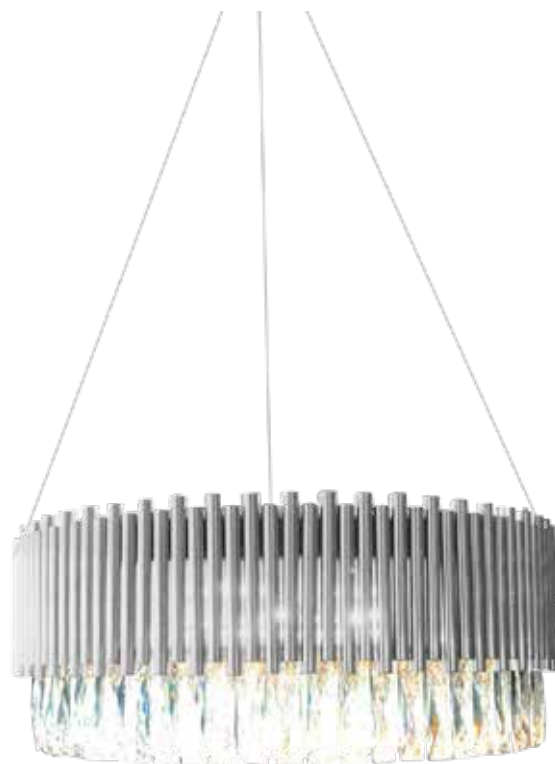

2CLLX16
DIMENSIONES
ALTURA: 140.00cm
DIAMETRO/ANCHO: 80.00cm

ACABADOS
Material de Cuerpo: Metal
Material de Pantalla: Cristal
Color de Cuerpo: Cromo
Color de Pantalla: Transparente
Entrada de Foco: E14