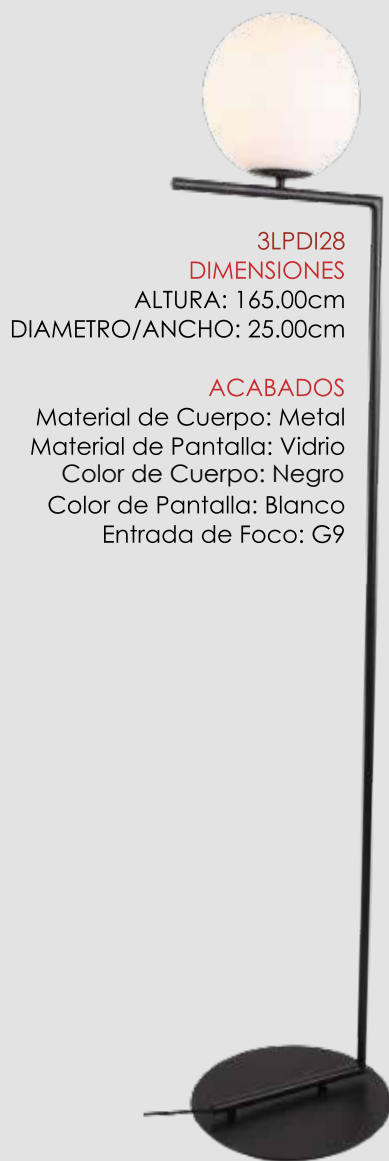

3LPDI28

DIMENSIONES

ALTURA: 165.00cm

DIAMETRO/ANCHO: 25.00cm

ACABADOS

Material de Cuerpo: Metal

Material de Pantalla: Vidrio

Color de Cuerpo: Negro

Color de Pantalla: Blanco

Entrada de Foco: G9