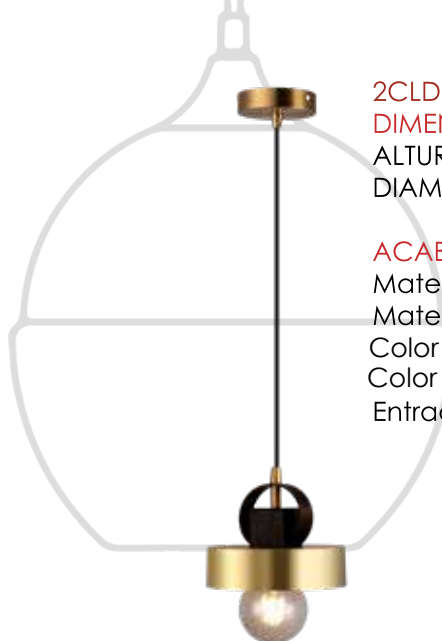

2CLDW15
DIMENSIONES
ALTURA: 90.00cm
DIAMETRO/ANCHO: 10.00cm

ACABADOS
Material de Cuerpo: Metal
Material de Pantalla: Metal
Color de Cuerpo: Negro/Dorado
Color de Pantalla: Negro/Dorado
Entrada de Foco: E26

2CLDW18
DIMENSIONES
ALTURA: 130.00cm
DIAMETRO/ANCHO: 32.00cm

ACABADOS
Material de Cuerpo: Metal
Material de Pantalla: Metal
Color de Cuerpo: Negro/Dorado
Color de Pantalla: Negro/Dorado
Entrada de Foco: E26

2CLDW16
DIMENSIONES
ALTURA: 120.00cm
DIAMETRO/ANCHO: 10.00cm

ACABADOS
Material de Cuerpo: Metal
Material de Pantalla: Metal
Color de Cuerpo: Negro/Dorado
Color de Pantalla: Negro/Dorado
Entrada de Foco: E26

2CLDW17
DIMENSIONES
ALTURA: 114.00cm
DIAMETRO/ANCHO: 16.00cm

ACABADOS
Material de Cuerpo: Metal
Material de Pantalla: Metal
Color de Cuerpo: Negro/Dorado
Color de Pantalla: Negro/Dorado
Entrada de Foco: E26