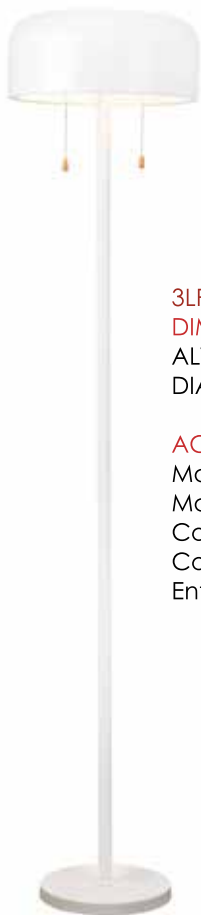

3LPZM15
DIMENSIONES
ALTURA: 165.00cm
DIAMETRO/ANCHO: 35.00cm

ACABADOS
Material de Cuerpo: Metal
Material de Pantalla: Metal
Color de Cuerpo: Blanco
Color de Pantalla: Blanco
Entrada de Foco: E14