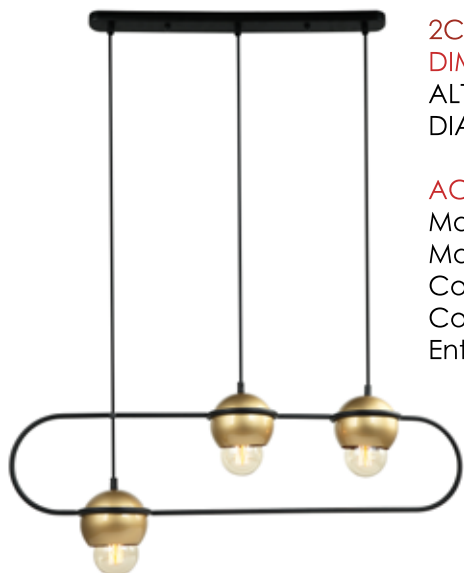

ACABADOS

Material de Cuerpo: Metal

Material de Pantalla: Cristal

Color de Cuerpo: Cromo

Color de Pantalla: Claro

Entrada de Foco: E14

2CLTP621

DIMENSIONES