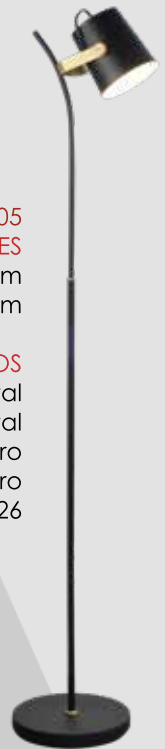

3LPZM05
DIMENSIONES
ALTURA: 121.00cm
DIAMETRO/ANCHO: 25.00cm

ACABADOS
Material de Cuerpo: Metal
Material de Pantalla: Metal
Color de Cuerpo: Negro
Color de Pantalla: Negro
Entrada de Foco: E26