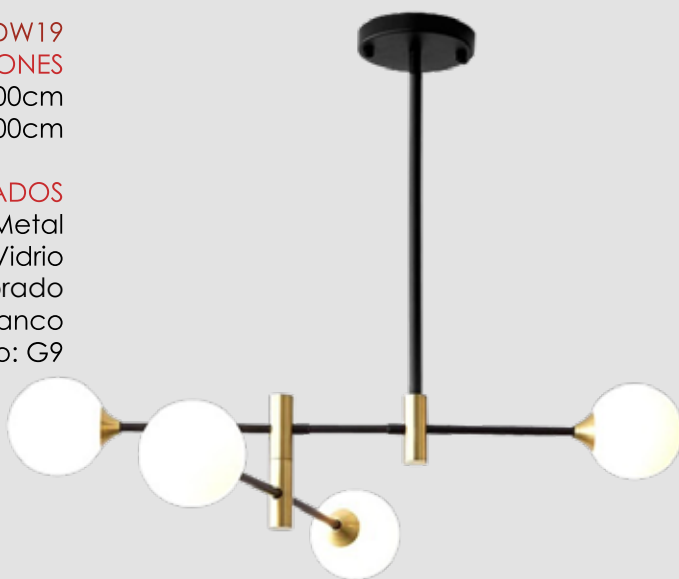

Material de Cuerpo: Metal
Material de Pantalla: Vidrio
Color de Cuerpo: Dorado
Color de Pantalla: Transparente
Entrada de Foco: G9

2CLDW21

DIMENSIONES

ALTURA: 90.00cm
DIAMETRO/ANCHO: 110.00cm

ACABADOS

Material de Cuerpo: Metal
Material de Pantalla: Vidrio
Color de Cuerpo: Dorado
Color de Pantalla: Transparente
Entrada de Foco: G9

2CLTP617

DIMENSIONES

ALTURA: 57.00cm
DIAMETRO/ANCHO: 77.00cm

ACABADOS

Material de Cuerpo: Metal
Material de Pantalla: Vidrio
Color de Cuerpo: Dorado
Color de Pantalla: Blanco
Entrada de Foco: G9

2CLDW19

DIMENSIONES

ALTURA: 85.00cm
DIAMETRO/ANCHO: 85.00cm

ACABADOS

Material de Cuerpo: Metal
Material de Pantalla: Vidrio
Color de Cuerpo: Negro/Dorado
Color de Pantalla: Blanco
Entrada de Foco: G9

2CLDW20

DIMENSIONES

ALTURA: 85.00cm
DIAMETRO/ANCHO: 82.00cm